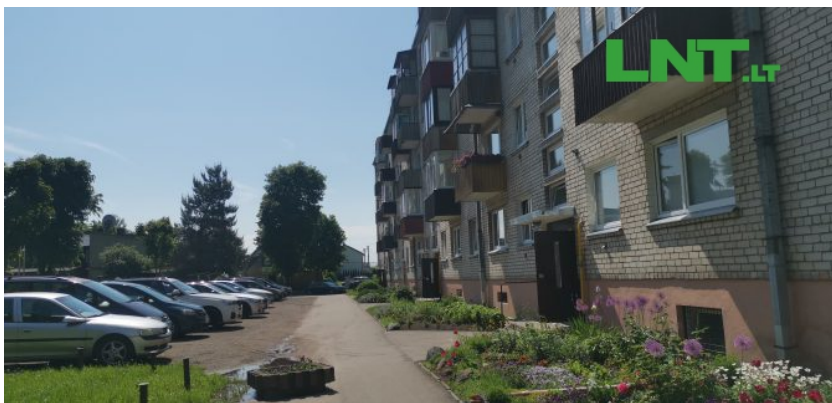

Parduodamas butas Panevėžys, Panevėžio m., Algirdo g.,

KAINA:

59 000 €

NT EKSPERTAS

Aušra Š.

+370-659-38180

ausra@lnt.lt

APRAŠYMAS

PARDUODAMAS MIESTO CENTRE, 2 KAMBARIŲ BUTAS, ĮRENGTAS IR SUTVARKYTAS, ALGIRDO G. 25, PANEVĖŽYJE. NAMAS MŪRINIS, 1964 METŲ STATYBOS. BUTAS PERPLANUOTAS, VIRTUVĖ SUJUNGTA SU SVETAINE, PENKTAS AUKŠTAS, NEKAMPINIS, DUŠO KABINA IR WC KARTU, PAKEISTA VISA SANTECHNIKA. PARDUODAMAS SU BALDAIS IR BUITINE TECHNIKA. YRA STIKLINTAS BALKONAS. ŠIS BUTAS GALI SUŽAVĖTI TUOS KAS MĖGSTA MIESTO CENTRĄ, TAIP PAT, TUOS, KURIE LINKĘ INVESTUOTI Į STRATEGIŠKAI PALANKIAS VIETAS. BUTAS YRA VISIŠKAI ŠALIA LAISVĖS A., VOS KELIOS MIUTĖS. ŠALIA NAMO PAKANKAMAI VIETOS AUTOMOBILIŲ PARKAVIMUI.

PRIVALUMAI:

- MŪRINIS NAMAS
- NEDIDELI ŠILDYMO MOKESČIAI
- JAUKUS IR ŠILTAS BUTAS
- BALKONAS
- DUŠO KABINA IR WC SUJUNGTA
- SU BALDAIS IR BUITINE TECHNIKA
- PENKTAS AUKŠTAS

BENDRA INFORMACIJA:

- Pardavimo kaina: 59000,- Eurų
- Vieta: Algirdo g.25, Panevėžys
- Namų tipas: mūrinis
- Statybos metai: 1964 m.
- Aukštas: 5/5
- Bendras plotas: 42.59 kv.m.

IŠPLANAVIMAS IR ĮRENGIMAS:

- Būklė - įrengtas
- Kambariai - 12.07 kv.m.
- Virtuvė su svetaine - 23.74 kv.m
- Vonios kambarys ir wc - 2.23 kv.m.
- Koridorius - 3.54 kv.m.